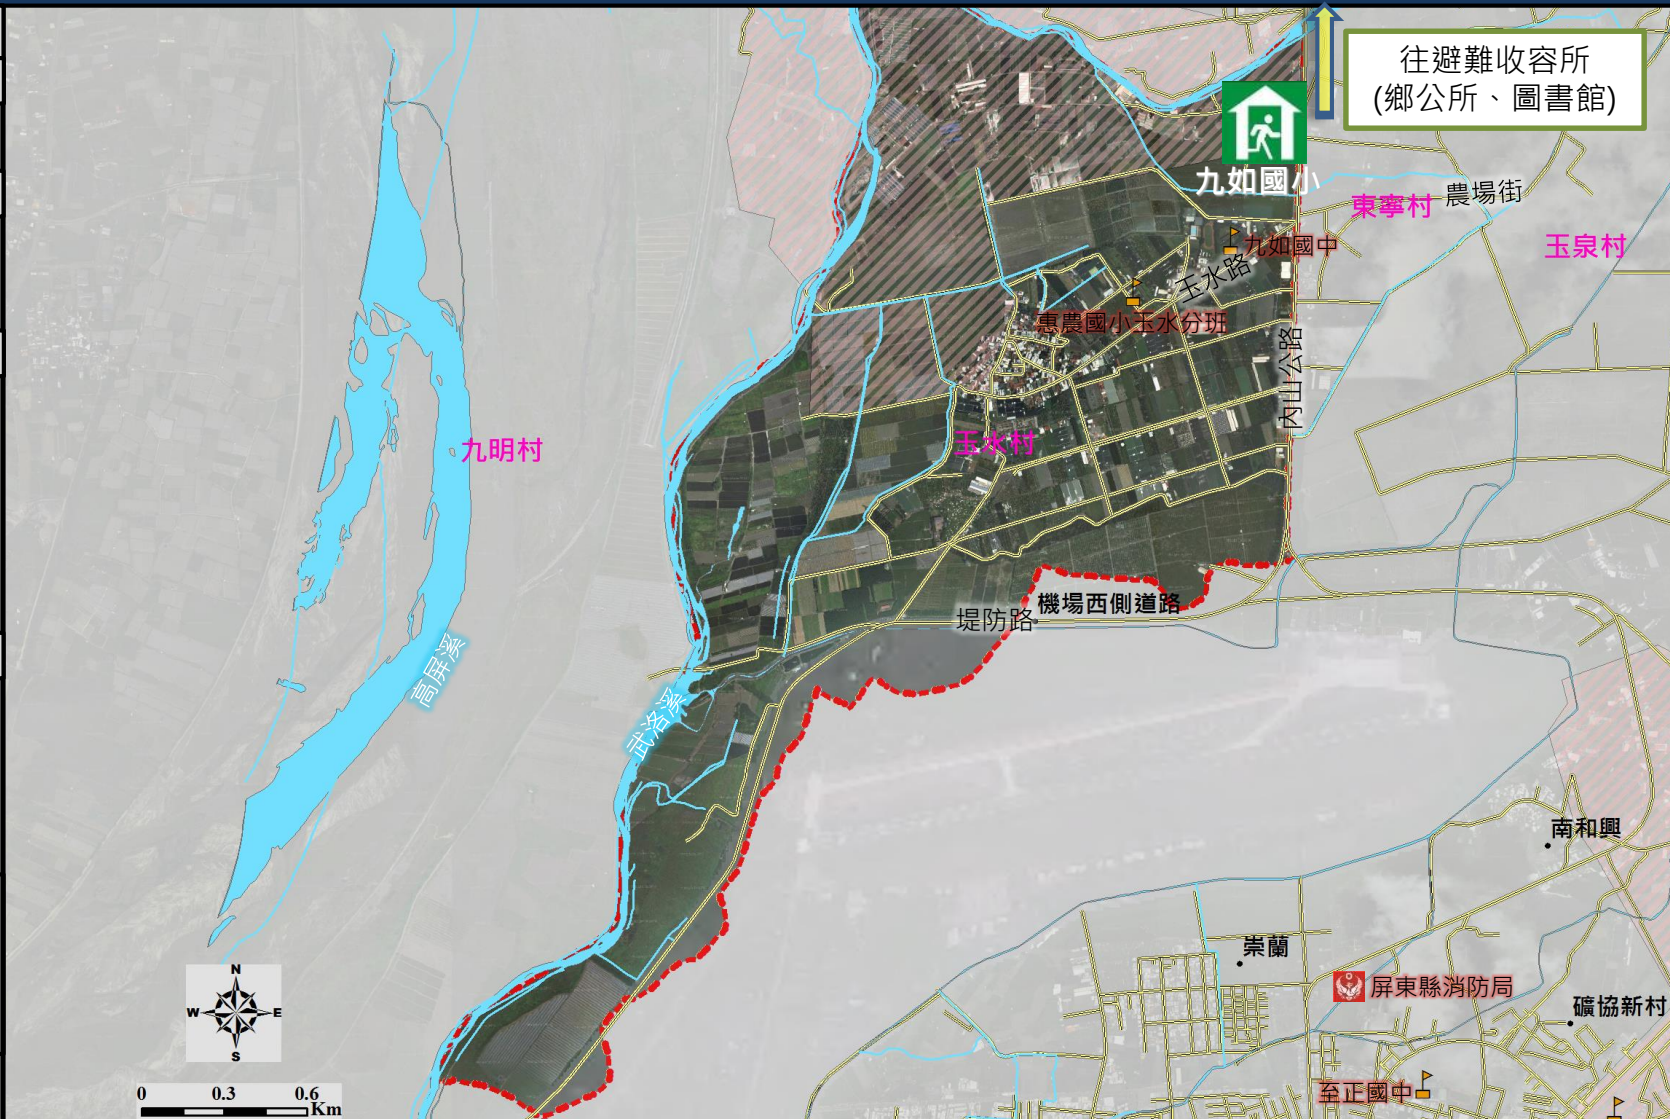

編號 1001308-004 屏東縣九如鄉玉水村簡易疏散避難圖

防災資訊表

玉水村基本資料

• 總人口數: 1489 人

災害通報單位(人員)

- 九如鄉災害應變中心 739-2210
- 九如消防分隊 739-0071
- 九如分駐所 739-2424

防災資訊

1. 行政院農委會水土保持局
<http://246.swcb.gov.tw/>
2. 經濟部水利署
<http://www.wra.gov.tw/>
3. 交通部公路總局
<http://www.thb.gov.tw/>
4. 內政部消防署
<http://www.nfa.gov.tw/>

避難處所

九如鄉公所
地址: 九如鄉九如路2段 416號
面積: 664 平方公尺
容納: 100 人

九如圖書館
地址: 九如鄉九如路2段 264號
面積: 580 平方公尺
容納: 100 人

九如國小
地址: 九如鄉九如路2段 3-1 號
面積: 259.83 平方公尺
容納: 129 人

九如鄉公所107年02月修正

| 圖例 | 特定災害圖例 | 設施 | 設施 |
|----|---------|--------|----|
| | 易致災淹水範圍 | 室內避難處所 | 道路 |
| | | 消防單位 | |
| | | 學校單位 | |